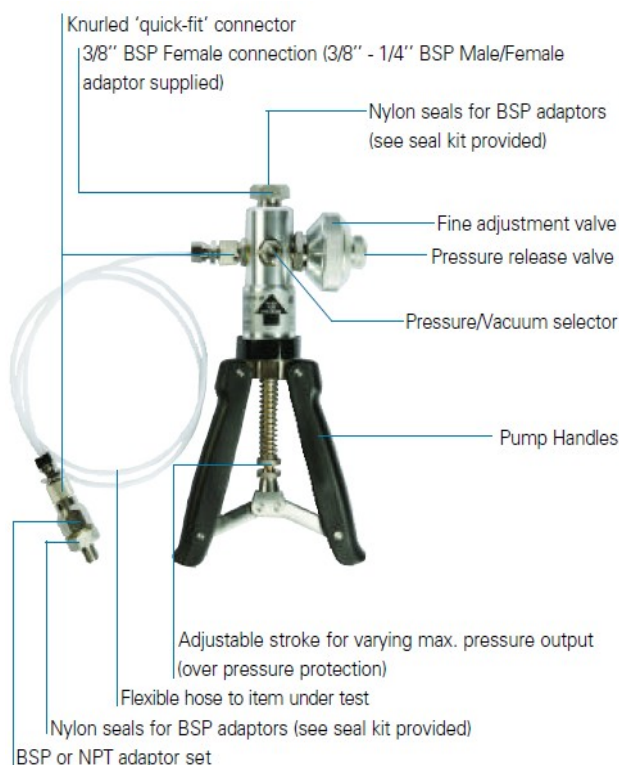

PV211

Pompe à main dépression et pression pneumatique de -0,96 à 25 bar

La PV211 est une pompe à main pneumatique légère et facile à utiliser et génère une pression jusqu'à 25 bar. C'est un outil idéal pour contrôler les transmetteurs, les indicateurs, les enregistreurs, les switches et les contrôleurs de pression.

- *Double génération de pression et dépression pneumatique*
- *Pressions pneumatiques jusqu'à 25 bar*
- *Dépression jusqu'à - 960 mbar*
- *Réglage fin volumétrique*
- *Soupape de sécurité intégrée pour définir une pression maximum de sortie*
- *Légère, mobile et facile à utiliser*

PV211-P - Kit de test pneumatique

SPÉCIFICATIONS

Caractéristiques techniques de la PV 211

Gamme de pression : -0,96 à 25 bar

Raccords de pression :

*Flexible avec deux raccords rapides
3/8" BSP femelle 1/4" BSP femelle*

Matériaux :

*Laiton nickelé brillant,
aluminium anodisé,
flexibles en nylon*

Dimensions (h x d) : 220 x 105 x 63 (mm)

Poids : 650 g

Information de commandes

PV211-P : Kit de test pneumatique, comprenant

- **PV211 :** pompe à main pneumatique et guide d'utilisation
- **PV211-TC :** valise de transport légère et rigide avec inserts en mousse et kit de joints en nylon
- **PV-BSP-QF**
Jeu de raccords rapides BSP
 - 1/8, 1/4, 3/8 et 1/2 BSP femelle
 - 1/4 et 1/8 BSP mâle
 - 1/4 BSP mâle vers 1/4 et 1/8 BSP mâle